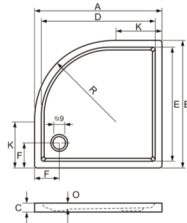

RK 2008 PANNÓNIA termékcsalád zuhanytálca kínálata I.

típus	C	D	E	F	K	O	R
80x80	4,5	70	70	18	25	3	55
90x90	4,5	80	80	18	35	3	55
100x100	4,5	90	90	18	45	3	55
120x120	4,5	110	110	18	65	3	55