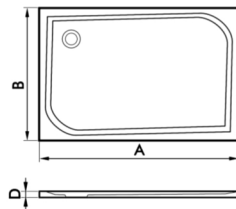

Az előlap magassága zuhanytálcával együtt 14cm.
A szifon nem tartozék.

Négyzet alakú padlóba süllyeszthető tálca előlappal

Az előlap magassága zuhanytálcával együtt 14cm.
A szifon nem tartozék.

Téglalap alakú padlóba süllyeszthető tálca előlappal

Az előlap magassága zuhanytálcával együtt 14cm.
A szifon nem tartozék.

A képek illusztrációk, a megrendelt termék megjelenése típusonként változhat.

RIKER[®]
F É M I P A R I K F T

RK-2008

www.riker.eu

RK 2008 PANNÓNIA termékcsalád zuhanytálca kínálata II.

Negyedköríves öntöttmárvány zuhanytálcák:
(előlappal és lábbal, vagy előlap és láb nélkül)

típus	A	B	C	D	R
80x80	80	80	30	4	55
90x90	90	90	35	4	55
100x100	100	100	45	4	55

Négyzet alakú öntöttmárvány zuhanytálcák:
(előlappal és lábbal, vagy előlap és láb nélkül)

típus	A	B	D
80x80	80	80	4
90x90	90	90	4
100x100	100	100	4

Téglalap alakú öntöttmárvány zuhanytálcák:
(előlappal és lábbal, vagy előlap és láb nélkül)

típus	A	B	D
100x80	100	80	4
120x80	120	80	4
120x90	120	90	4