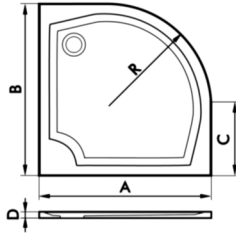

Az előlap magassága zuhanytálcával együtt 14cm.
A szifon nem tartozék.

Négyzet alakú padlóba süllyeszthető tálca előlappal

Az előlap magassága zuhanytálcával együtt 14cm.
A szifon nem tartozék.

Téglalap alakú padlóba süllyeszthető tálca előlappal

Az előlap magassága zuhanytálcával együtt 14cm.
A szifon nem tartozék.

A képek illusztrációk, a megrendelt termék megjelenése típusonként változhat.

RIKER[®]
F É M I P A R I K F T

RK-2008

www.riker.eu

RK 2008 PANNÓNIA termékcsalád zuhanytálca kínálata II.

Negyedköríves öntöttmárvány zuhanytálcák:
(előlappal és lábbal, vagy előlap és láb nélkül)

típus	A	B	C	D	R
80x80	80	80	30	4	55
90x90	90	90	35	4	55
100x100	100	100	45	4	55

Négyzet alakú öntöttmárvány zuhanytálcák:
(előlappal és lábbal, vagy előlap és láb nélkül)

típus	A	B	D
80x80	80	80	4
90x90	90	90	4
100x100	100	100	4

Téglalap alakú öntöttmárvány zuhanytálcák:
(előlappal és lábbal, vagy előlap és láb nélkül)

típus	A	B	D
100x80	100	80	4
120x80	120	80	4
120x90	120	90	4