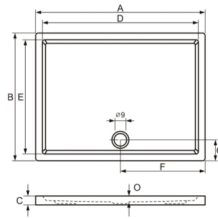

típus	C	D	E	F	G	O
80x90	4,5	80	70	45	15	3
80x100	4,5	90	70	50	15	3
80x120	4,5	110	70	60	15	3
90x100	4,5	90	80	50	15	3
90x120	4,5	110	80	60	15	3