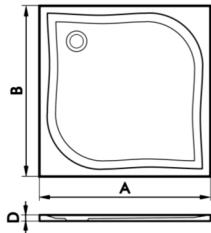

Az előlap magassága zuhanytálcával együtt 14cm.
A szifon nem tartozék.

Négyzet alakú padlóba süllyeszthető tálca előlappal

Az előlap magassága zuhanytálcával együtt 14cm.
A szifon nem tartozék.

Téglalap alakú padlóba süllyeszthető tálca előlappal

Az előlap magassága zuhanytálcával együtt 14cm.
A szifon nem tartozék.

A képek illusztrációk, a megrendelt termék megjelenése típusonként változhat.

RIKER[®]
F É M I P A R I K F T

RK-2008

www.riker.eu

RK 2008 PANNÓNIA termékcsalád zuhanytálca kínálata II.

Negyedköríves öntöttmárvány zuhanytálcák:
(előlappal és lábbal, vagy előlap és láb nélkül)

típus	A	B	C	D	R
80x80	80	80	30	4	55
90x90	90	90	35	4	55
100x100	100	100	45	4	55

Négyzet alakú öntöttmárvány zuhanytálcák:
(előlappal és lábbal, vagy előlap és láb nélkül)

típus	A	B	D
80x80	80	80	4
90x90	90	90	4
100x100	100	100	4

Téglalap alakú öntöttmárvány zuhanytálcák:
(előlappal és lábbal, vagy előlap és láb nélkül)

típus	A	B	D
100x80	100	80	4
120x80	120	80	4
120x90	120	90	4