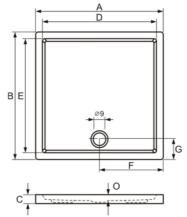

típus	C	D	E	F	G	O
80x80	4,5	70	70	40	15	3
90x90	4,5	80	80	40	15	3
100x100	4,5	90	90	50	15	3